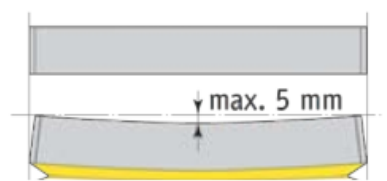

Detalii tehnice suplimentare pentru storurile romane model Elegante

Suprafata maxim admisa per jaluzea

4,00 mp

Inaltime minima/maxima

60 / 250 cm

Profilele pot avea o curbura de pana la 5 mm in centru, din cauza tensionarii firelor de ghidaj:

JALUZELE – STORURI - ROMANE - PRETURI 2018 / 2019

Variante:

Elegante AO10

Elegante BB24

Optiuni	Pret
Console din PVC de culoare alba sau maro pentru montaj pe rama geamului (complete – stanga + dreapta) pentru modelele BB (pentru BB24 se pretul se inmulteste cu 2)	2,09 € /jaluzea
Console din metal pentru montajul pe perete (sus si jos) – modelele BB (BB24 x 2)	3,41 € /jaluzea
Manere din aluminiu pentru modelele BB (culori: alb, aluminiu lucios, bronz inchis)	2,34 € /bucata
Prelungitor - un „bat” pentru actionare ferestre inalte - pentru modelele BB (1,30 m)	5,50 € /bucata