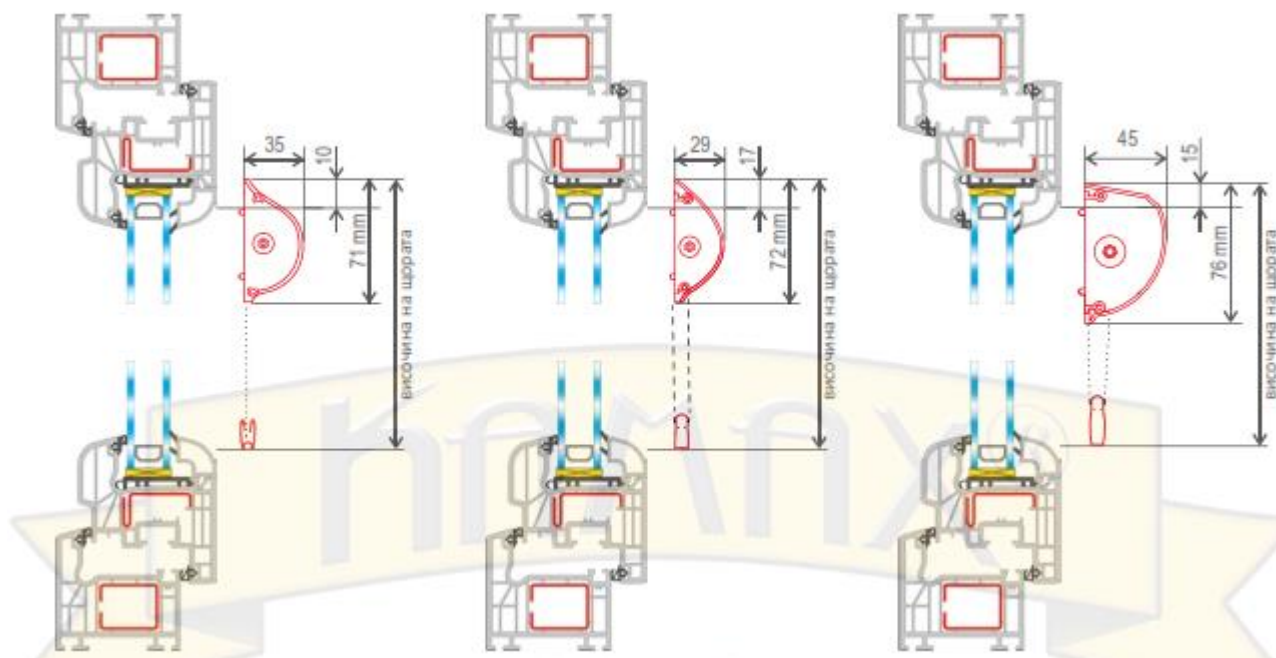

Casetele si profilele de la Elegance Day and Night pot fi folosite si la modelul Elegance normal. Invers nu se poate. De retinut o diferenta importanta: caseta de la Elegance are 35 mm adancime iar la Elegance Day and Night are 29 mm adancime in varianta slim, si 45 mm adancime in varianta Plus. Detalii privind casetele normale si cele gri antracit:

Atentie: pentru montaj este foarte importanta si forma baghetelor care sustin sticla. Este necesara o suprafata plana de circa 10 mm latime a baghetei pentru a putea lipi banda dublu adeziva a profilului de ghidaj! Daca tamplaria are baghete de forma rotunda (sfert de cerc pe sectiune) sau in unghi, sau baghetele sunt profilate, atunci trebuie ales un alt produs! De asemenea, tamplaria cu suprafata foarte rugoasa (o parte din termopanele imitatie de lemn) este contraindicata pentru lipirea profilelor de ghidaj! In timp se dezlipesc!