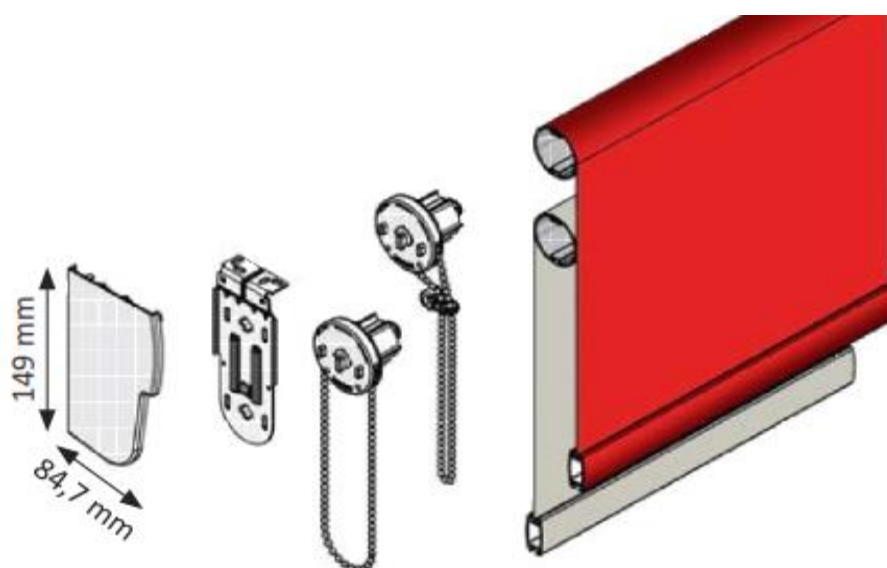

ROLETE INTERIOARE TEXTILE DUO 40 – OFERTA DE PRETURI 2021-2022

200	210	220	230	240	250	260	L / H
355	369	382	399	413	426	443	90
366	382	396	413	426	443	457	100
380	393	410	426	440	457	473	110
391	407	424	440	457	473	487	120
402	418	437	454	470	487	503	130
415	432	448	468	484	501	520	140
426	446	462	481	498	517	534	150
440	457	476	495	512	531	550	160
451	470	490	509	528	547	564	170
462	481	503	523	542	561	580	180
476	495	514	536	556	575	597	190
487	509	528	550	569	591	611	200
498	520	542	564	583	605	627	210
512	534	556	578	600	622	644	220
523	545	569	591	613	635	657	230
536	558	580	605	627	649	674	240
547	572	594	619	641	666	688	250
558	583	608	633	655	679	704	260
572	597	622	646	671	696	721	270
583	608	633	660	685	710	734	280
594	622	646	674	699	723	751	290
608	633	660	688	712	740	765	300
619	646	674	701	726	754	781	310
633	660	688	715	743	770	798	320
644	671	699	729	756	784	811	330
655	685	712	743	770	798	828	340
668	696	726	756	784	814	844	350