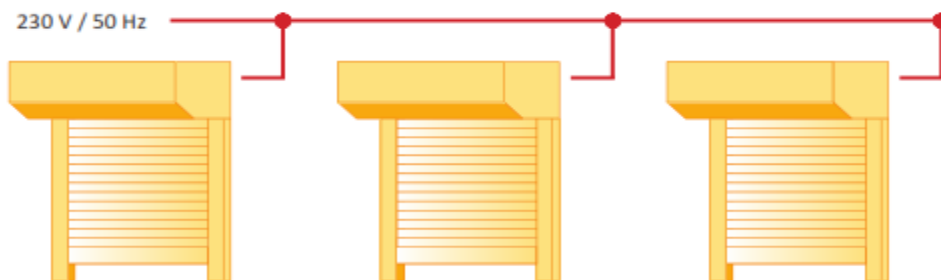

*viteza de 1,5 ori mai mare = motoare cu 17 rotatii pe minut, comparativ cu motoarele standard, cu 12 rotatii pe minut

Astfel se cableaza corect motoarele pentru telecomanda destinate rulourilor exterioare:

Ideal este sa putem deconecta fiecare motor **separat**, oricand, daca va fi nevoie de interventii!