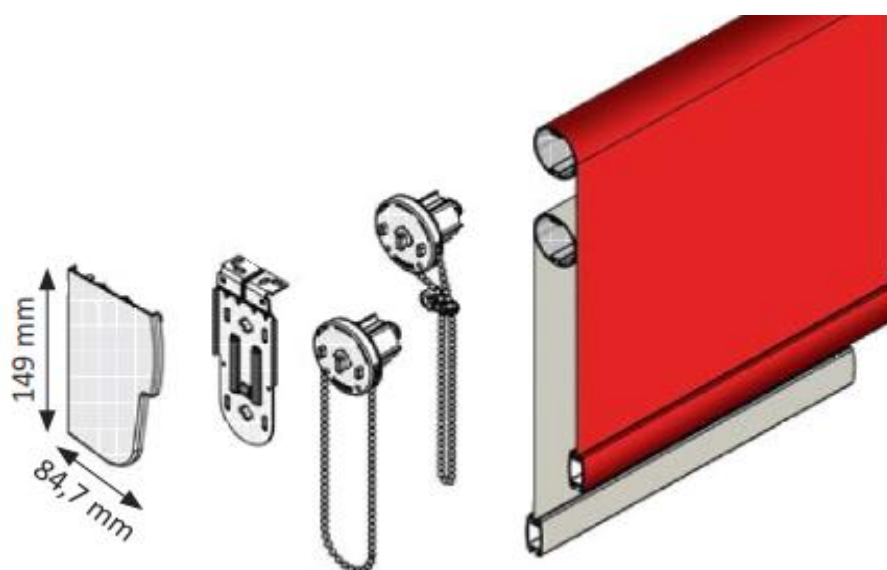

ROLETE INTERIOARE TEXTILE DUO 40 – OFERTA DE PRETURI 2025 – 2,55

→ continuare din pagina anterioara

200	210	220	230	240	250	260	L / H
235	242	252	263	273	281	291	90
247	258	268	278	288	298	309	100
260	270	283	293	303	314	326	110
273	286	296	309	319	332	342	120
288	298	311	324	334	347	360	130
301	314	326	339	352	365	377	140
314	326	339	354	367	380	393	150
326	342	354	370	383	395	411	160
339	354	370	383	398	413	428	170
354	370	383	398	413	428	444	180
367	383	398	413	431	446	462	190
380	395	413	428	446	462	479	200
393	411	428	444	462	479	495	210
408	423	441	459	477	495	513	220
421	439	456	474	492	510	530	230
434	451	472	490	507	528	546	240
446	467	485	505	525	543	564	250
459	479	500	520	541	561	581	260
474	495	515	536	556	576	597	270
487	507	530	551	571	594	615	280
500	523	543	566	587	609	632	290
513	536	558	581	604	625	648	300
528	551	574	597	620	643	666	310
541	564	587	612	635	658	683	320
553	579	602	627	650	676	699	330
566	592	617	643	666	691	717	340
579	604	630	658	683	709	734	350