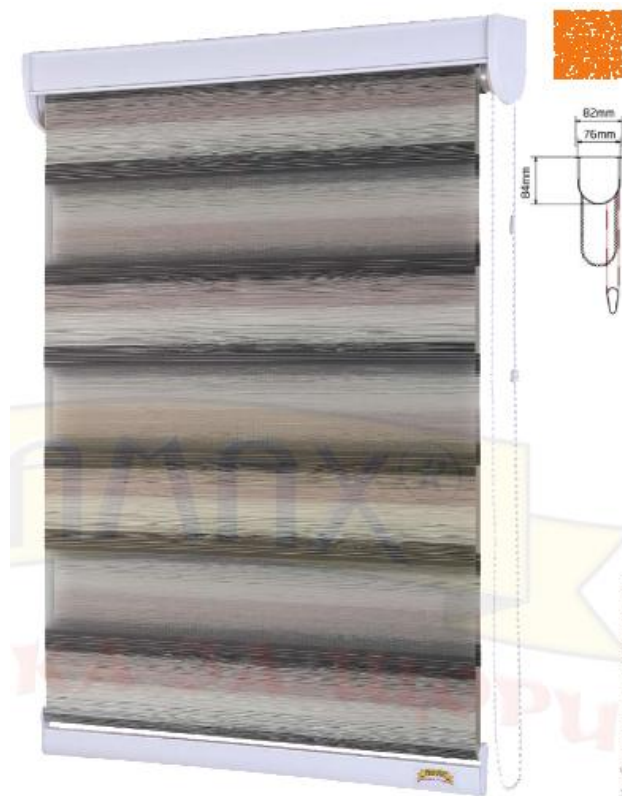

RULOURI INTERIOARE TEXTILE ZEBRA (Day&Night) – OFERTA DE PRETURI 2025 – 2,55

← continuare din pagina precedenta

190	200	210	220	L / H
530	553	574	597	60
546	569	592	615	70
564	587	609	632	80
579	602	625	650	90
594	620	643	668	100
609	635	660	686	110
625	653	678	704	120
643	668	696	722	130
658	686	711	740	140
673	701	729	757	150
689	719	747	778	160
704	734	765	796	170
719	752	783	813	180
737	768	798	831	190
752	785	816	849	200
768	801	834	867	210
783	819	852	885	220
798	834	870	903	230
816	852	885	921	240
831	867	903	938	250

Sistem cu SEMICASETA

Optionale disponibile pentru roletele Zebra Comfort	pret
Lantisor metalic pentru actionare	70,00 RON/jaluza
Caseta decorativa din aluminiu, numai alba, 90x90 mm	250,00 RON/m liniar
Console pentru montajul casetei decorative, pentru perete	70,00 RON/jaluza
Mentiuni suplimentare	
Latime minima/maxima	30 / 220 cm
Inaltime minima/maxima	30 / 250 cm