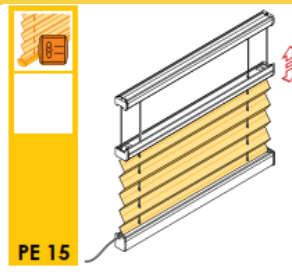

Profilele superior si inferior se pot deforma cu pana la 5 mm din cauza tensionarii firelor de ghidaj!

Jaluzelele se strang sus – motor cu limitator mecanic

+ 500 RON!

Jaluzelele se strang jos – motor cu limitator mecanic

+ 500 RON!

Observatii:

- pentru modelele BE10 si AE10 inaltimea maxima este de 200 cm
- pentru materialul Duette® inaltimea maxima este de 200 cm
- latimea maxima a jaluzelelor depinde si de latimea maxima a valului de material, atentie, este un tabel separat!
- pentru modelele BE10 si AE10 la pretul jaluzelei se adauga pretul automatizarii (motoare, butoane, telecomenzi etc); model cu cronometru
- pentru modelele PE10 si PE15 la pretul jaluzelei aflat in tabel se adauga 500,00 RON/bucata plus pretul automatizarii (motoare, butoane, telecomenzi)