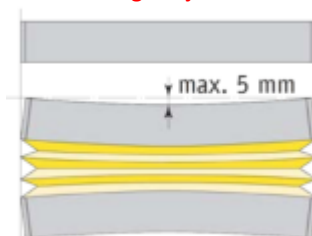

Profilele superior si inferior se pot deforma cu pana la 5 mm din cauza tensionarii firelor de ghidaj!