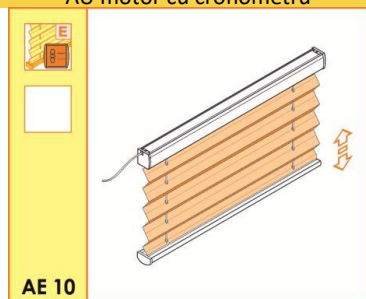

JALUZELE PLISATE – PLISSE - DUETTE – HUNTER DOUGLAS - PRETURI 2025 – 2,55

Jaluzelele se pot strange doar sus, au ghidaje tensionate si motor cu cronometru

Jaluzelele se pot strange doar sus, NU au ghidaje tensionate, AU motor cu cronometru