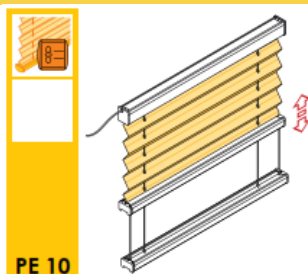

Jaluzelele se strang sus – motor cu limitator mecanic

+ 500 RON!

Jaluzelele se strang jos – motor cu limitator mecanic