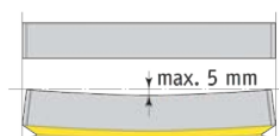

Tabel preturi storuri romane model Elegante. Aflati pretul la intersectia coloanei cu linia (latime x inaltime).

Material de baza Cetsa. De exemplu: un stor de 70 cm latime x 140 cm inaltime costa 342,00 RON TVA inclus. Pentru celelalte materiale, se folosesc factori de multiplicare. De exemplu, acelasi stor cu material Cotton si profile maro costa 342,00 x 1,30 = 445,00 RON. Vedeti mai jos coeficientii de multiplicare pentru preturi.

Combinatii de culori

se aplica un coeficient de multiplicare in functie de materialul textil si de culoarea profilelor

Grup	Material	alb 001	maro inchis 002, gri 004, antracit 005
1	<i>Cesta (29**); Rioja (C20); Cuisine (B31); Lavanda (12**)</i>	1,00	1,05
2	<i>Vanesa (B2*); Jacquard (13**); Velia (22**); Dog (23**); Dovan (24**)</i>	1,10	1,15
3	<i>Brest (39**); Vereda (B1**); Cotton (20**); Mimos (C4***); Veronica (49**)</i>	1,25	1,30

Detalii tehnice suplimentare pentru storurile romane model Elegante

Suprafata maxim admisa per jaluzea	3,30 mp
Latime minima/maxima	40 / 150 cm
Inaltime minima/maxima	60 / 220 cm

Profilele pot avea o curbura de pana la 5 mm in centru, din cauza tensionarii firelor de ghidaj!

Acest lucru este normal si nu poate fi subiect de reclamatie!