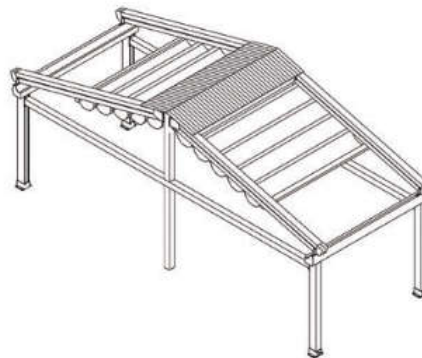

Optional: modul de iluminat cu LED (High Power LED) comandat radio – cost extra 20%.

PERGOLE RETRACTABILE - DIVERSE MODELE - PRETURI 2017 / 2018

Alte modele Pergola

pergola Radian

maximum width 1300 cm / projection 1100 cm

pergola Mn1

maximum width 450 cm / projection 450 cm

pergola Mn3

maximum width 1300 cm / projection 500 cm

pergola Mn4

maximum width 1300 cm / projection 500 cm

pergola Luna

maximum length 1300 cm / width 1100 cm

pergola Harmony

maximum length 1300 cm / width 1800 cm

PERGOLE RETRACTABILE - DIVERSE MODELE - PRETURI 2017 / 2018