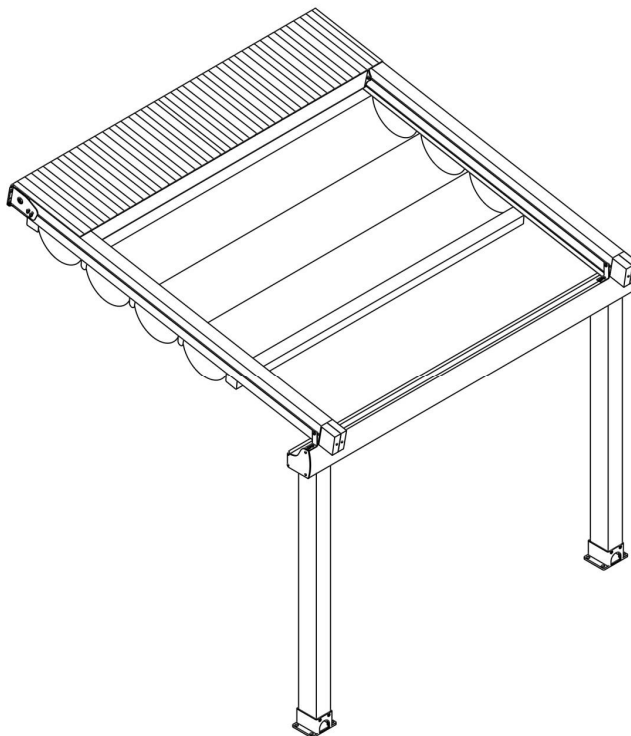

PERGOLE RETRACTABILE - DIVERSE MODELE - PRETURI 2017 / 2018

Copertina (pergola) retractabila **Pergola Flat** cu membrana impermeabila (culoare alba, gri sau crem) – cu cadru plus doua picioare de sustinere – profile vopsite standard gri RAL 9006 / grafit RAL 7024.

Actionare exclusiv ELECTRICA. Permite dimensiuni mai mari decat Pergola Nuvo, modelul precedent.

Motor Somfy cu telecomanda Somfy 1 Pure (Liniiile rosii punctate din tabel = numar module in functie de latime.)

Tabel preturi in euro fara TVA:

Proiectie (cm)	Latime (cm)											
	< 300	301- 400	401-450	451- 500	501- 600	601-700	701-800	801-900	901-1000	1001-1100	1101-1200	1201-1300
< 300	2 392	2 651	2 781	3 383	3 537	3 789	4 044	4 303	4 966	5 270	5 521	5 713
< 400	2 690	2 998	3 149	3 861	4 051	4 351	4 655	4 961	5 749	6 110	6 417	6 637
< 500	2 989	3 345	3 520	4 352	4 565	4 913	5 265	5 619	6 531	6 949	7 312	7 562
< 600	3 287	3 692	3 890	4 837	5 079	5 476	5 877	6 277	7 313	7 789	8 208	8 486
< 700	3 585	4 039	4 261	5 321	5 593	6 037	6 487	6 935	8 095	8 630	9 103	9 411
< 800	3 884	4 386	4 632	5 806	6 107	6 599	7 098	7 593	9 407	9 998	10 528	10 864
< 900	4 182	4 733	5 003	6 290	6 622	7 161	7 708	8 250	10 188	10 838	11 423	11 789

Optional: modul de iluminat cu LED (High Power LED) comandat radio – cost extra 20%.