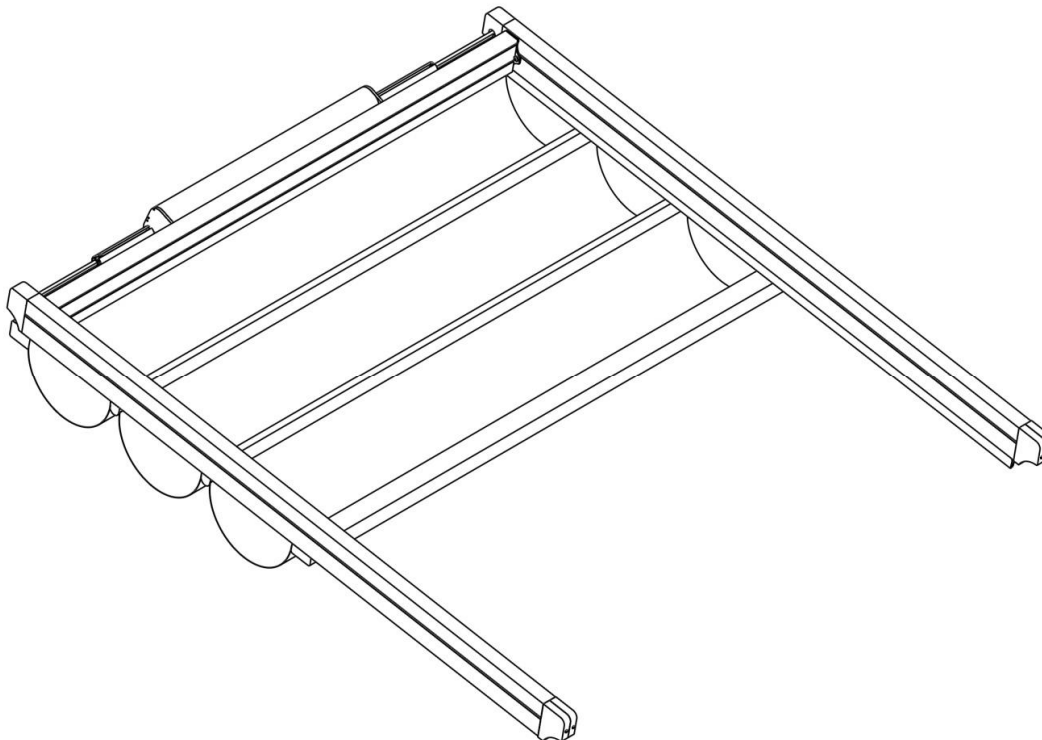

PERGOLE RETRACTABILE - DIVERSE MODELE - PRETURI 2017 / 2018

Copertina (pergola) retractabila **Pergola** cu membrana impermeabila (culoare alba, gri sau crem) – cu cadru dar fara picioare de sustinere. Actionare exclusiv ELECTRICA. Profile vopsite standard gri RAL 9006 / grafit RAL 7024. Dar pot fi vopsite la cerere in orice cod RAL, fara costuri suplimentare. Actionare exclusiv ELECTRICA.

Motor Somfy cu telecomanda Somfy 1 Pure (Liniile rosii punctate din tabel = numar module in functie de latime.)

Tabel preturi in euro fara TVA:

Proiectie (cm)	Latime (cm)											
	< 300	301- 400	401-450	451- 500	501- 600	601-700	701-800	801-900	901-1000	1001-1100	1101-1200	1201-1300
< 300	1 729	1 924	2 021	2 406	2 509	2 698	2 888	3 084	3 508	3 739	3 928	4 064
< 400	1 988	2 225	2 340	2 821	2 955	3 186	3 419	3 655	4 186	4 469	4 706	4 866
< 500	2 247	2 525	2 662	3 248	3 402	3 675	3 949	4 226	4 865	5 198	5 483	5 669
< 600	2 506	2 827	2 984	3 669	3 849	4 162	4 480	4 798	5 545	5 927	6 260	6 472
< 700	2 765	3 128	3 306	4 089	4 294	4 650	5 009	5 369	6 223	6 657	7 038	7 275

Optional: modul de iluminat cu LED (High Power LED) comandat radio – cost extra 20%.