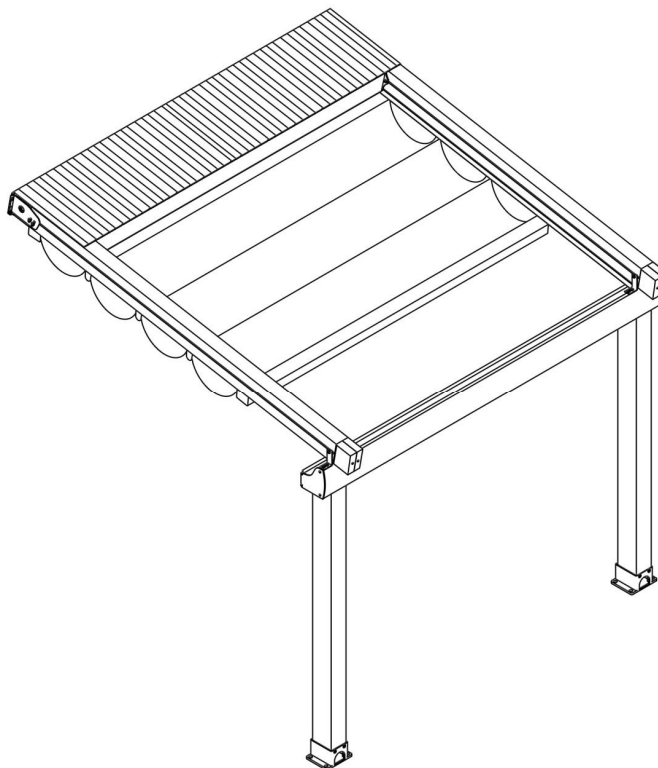

PERGOLE RETRACTABILE - DIVERSE MODELE - PRETURI 2017 / 2018

Copertina (pergola) retractabila **Pergola Nuvo** cu membrana impermeabila (culoare alba, gri sau crem) – cu cadru plus doua picioare de sustinere – profile vopsite standard gri RAL 9006 / grafit RAL 7024.

Dar pot fi vopsite la cerere in orice cod RAL, fara costuri suplimentare.

Actionare exclusiv ELECTRICA.

Motor Somfy cu telecomanda Somfy 1 Pure (Linii rosii punctate din tabel = numar module in functie de latime.)

Tabel preturi in euro fara TVA:

Proiectie (cm)	Latime (cm)											
	< 300	301- 400	401-450	451- 500	501- 600	601-700	701-800	801-900	901-1000	1001-1100	1101-1200	1201-1300
< 300	2 129	2 360	2 475	3 011	3 148	3 372	3 599	3 830	4 421	4 690	4 914	5 084
< 400	2 395	2 669	2 802	3 436	3 605	3 872	4 143	4 415	5 116	5 438	5 711	5 907
< 500	2 660	2 977	3 133	3 874	4 064	4 373	4 686	5 001	5 812	6 185	6 508	6 730
< 600	2 926	3 286	3 462	4 305	4 521	4 873	5 230	5 586	6 508	6 932	7 305	7 553
< 700	3 191	3 594	3 793	4 736	4 978	5 373	5 773	6 172	7 205	7 680	8 102	8 376

Optional: modul de iluminat cu LED (High Power LED) comandat radio – cost extra 20%.